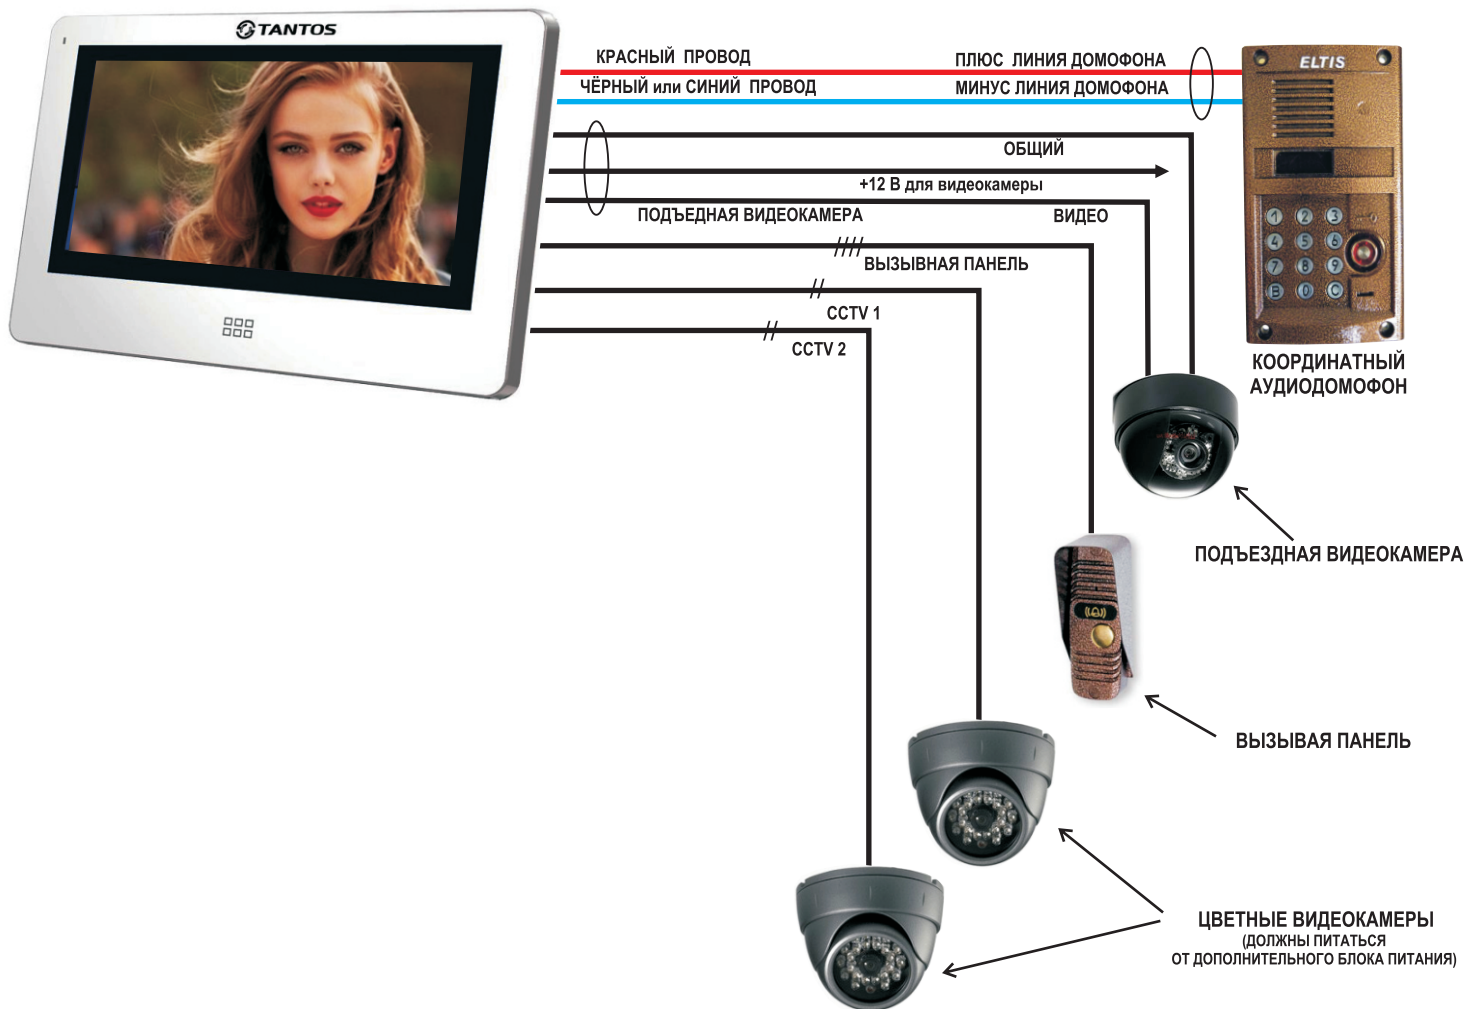

ЦВЕТНОЙ СЕНСОРНЫЙ 7" монитор видеодомофона TANTOS NEO SLIM VZ предназначен для полнофункциональной работы с подъездным координатным аудиодомофоном типа "Визит", "Элтис", "Цифрал".

На первый вход подключается только подъездная видекамера. Остальные входы монитора работают в штатном режиме.

СХЕМА ПОДКЛЮЧЕНИЯ

РАЗЪЕМЫ ВХОДОВ: