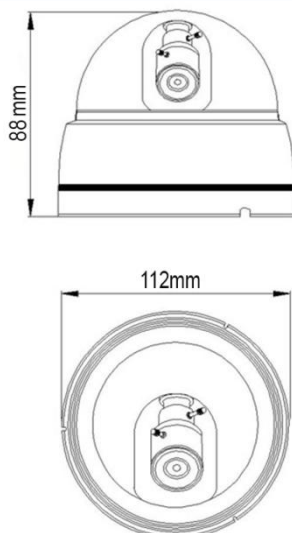

Внутренняя купольная универсальная видеокамера UVC (AHD, TVI, CVI, CVBS) 1080P с функцией «День/Ночь», 1/2.9" SONY CMOS Sensor, разрешение 2 Мр (1920 x 1080) 30 к/с, чувствительность: Цвет 0.01Люкс, Ч/Б 0.001Люкс (F1.8, AGC Вкл), 0 Люкс с ИК, поддержка передачи видео на расстояние до 500м по коаксиальному кабелю, 2-х мегапиксельный вариофокальный объектив f=2.8-12 мм. ИК подсветка до 20 метров, питание DC12В/400мА, -10°C ~ +60°C, Ø112 x 88 мм, IP-54

Особенности

- Разрешение 2 Мр
- Работа в режимах AHD/TVI/CVI/CVBS
- Внутреннее исполнение
- Встроенная ИК подсветка

Габариты

Технические параметры

Модель	TSc-Di1080pUVCv (2.8-12)
Матрица	1/2.9" SONY CMOS Sensor
Разрешение	2 Мр
Пиксели	1920 x 1080 PAL
Чувствительность	Цвет: 0.01Люкс, Ч/Б: 0.001Люкс (F1.8, AGC Вкл), 0 Люкс с ИК
День-Ночь	Авто/День/Ночь
Объектив	f=2.8-12мм вариофокальный, F14
Электронный затвор	Авто: PAL 1/25-1/50,000 сек
Синхронизация	Внутренняя
Гамма	0,45
Баланс белого	Авто/Внутри/Улица/Ручной
Видеовыход	Композитный (1.0Vp-p, 75Ом)
Сигнал/шум	>41dB (APU Выкл.)
Дальность ИК подсветки	20 м
Рабочая температура	-10°C ~ +60°C RH95% Макс.
Температура хранения	-20°C ~ +60°C RH95% Макс.
Питание	DC12В/400мА
Габариты	Ø 112 x 88 мм
Вес	300 г
Класс защиты	IP54