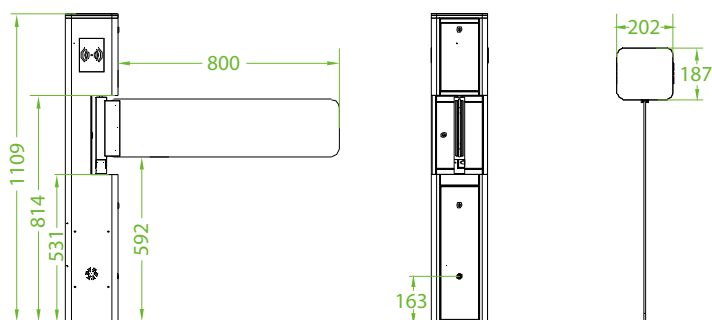

Характеристики

	SBT2000S	SBT2011S	SBT2022S
Считыватель	-	RFID карт	RFID карт и отпечатка пальца
Контроллер	-	PGIC	PGIC
Память RFID карт	-	10 000	100 000
Память шаблонов отпечатка	-	-	3 000
Журнал событий	-	100 000	100 000
Питание	AC 110/220В, 50/60Гц		
Ширина прохода	800		
ИК сенсор	А тип		
Светодиодный индикатор	есть		
Материал корпуса	нержавеющая сталь SUS304		
Материал барьера	Акрил		
	Закаленное стекло (опция: нержавеющая сталь или акрил)		
Тип открывания	поворот		
Анти-паника	есть		
Рабочая температура	-15°C - 60°C		
Влажность	20-93%		
Working Environment	Внутри / снаружи (под навесом)		
Размеры	202 x 187 x 1109 мм		
Размер упаковки	280 x 280 x 1160 мм		
Вес нетто	24 кг		
Вес брутто	41 кг		

Размеры (мм)

Варианты цвета и материала корпуса