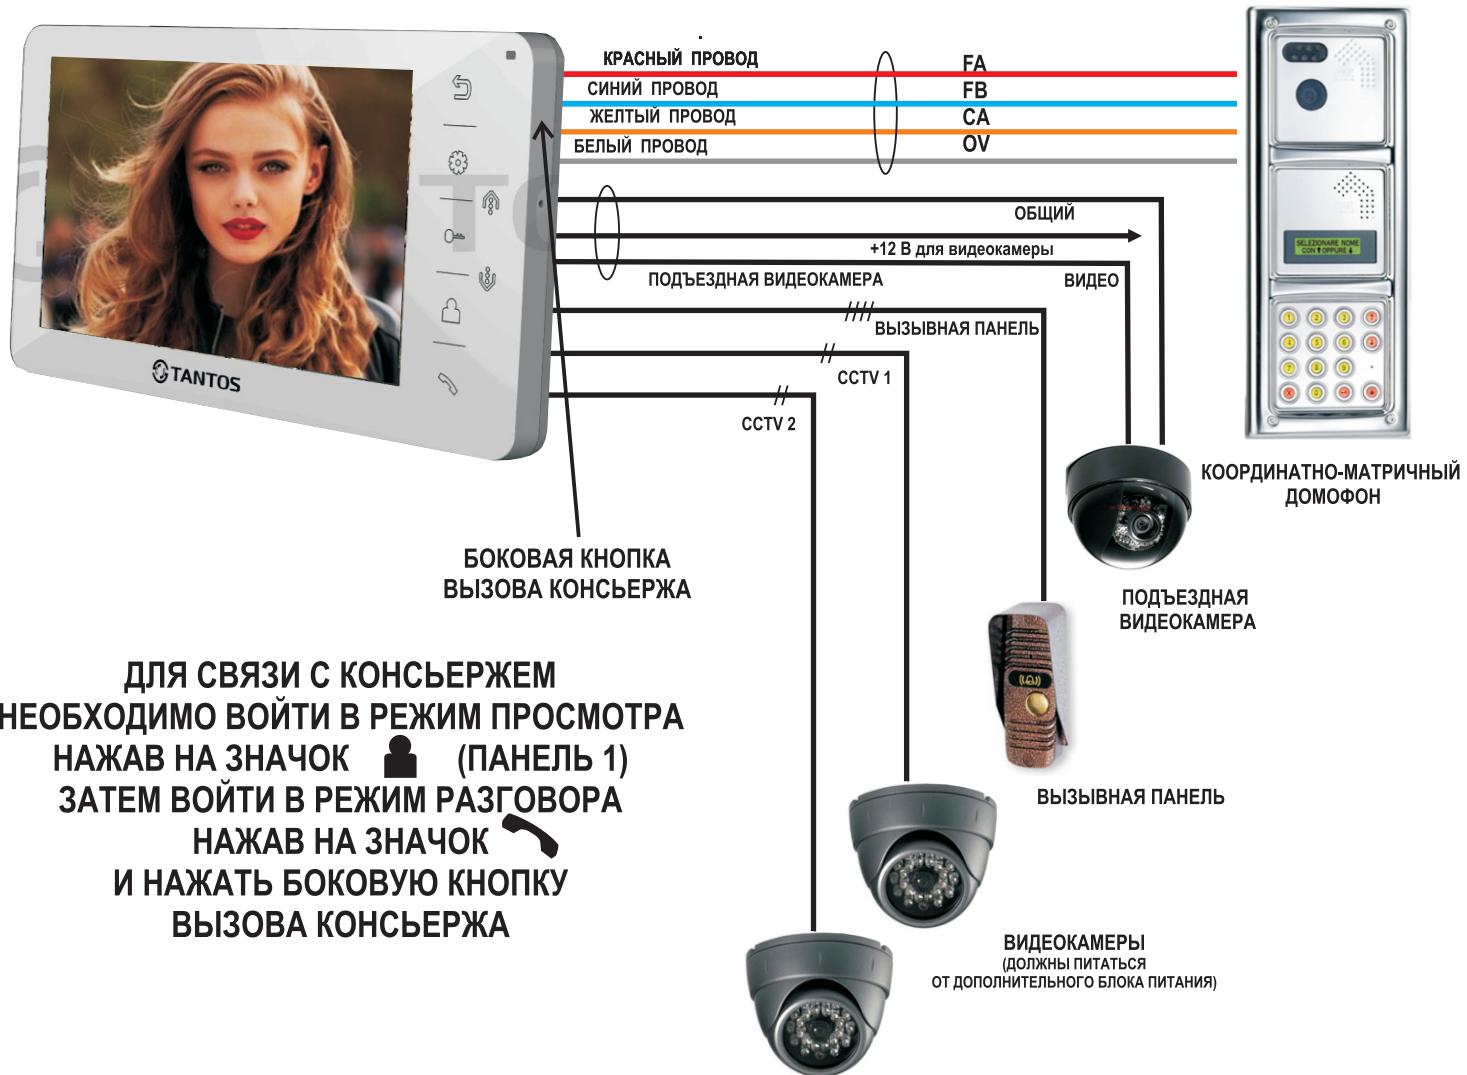

ЦВЕТНОЙ 7" монитор видеодомофона TANTOS Amelie UR предназначен для полноценной работы с подъездным координатно-матричными аудиодомофоном типа URMET

На первый вход (ПАНЕЛЬ 1) подключается только подъездная видеокамера.

Остальные входы монитора работают в штатном режиме.

ПАРАМЕТРЫ АБОНЕНТСКОГО УСТРОЙСТВА АНАЛОГИЧНЫ МОДЕЛИ 1133

СХЕМА ПОДКЛЮЧЕНИЯ

ДЛЯ СВЯЗИ С КОНСЬЕРЖЕМ
НЕОБХОДИМО ВОЙТИ В РЕЖИМ ПРОСМОТРА
НАЖАВ НА ЗНАЧОК  (ПАНЕЛЬ 1)
ЗАТЕМ ВОЙТИ В РЕЖИМ РАЗГОВОРА
НАЖАВ НА ЗНАЧОК 
И НАЖАТЬ БОКОВУЮ КНОПКУ
ВЫЗОВА КОНСЬЕРЖА

ЛИНИЯ КООРДИНАТНО-МАТРИЧНОГО ДОМОФОНА

КРАСНЫЙ FA
СИНИЙ FB
ЖЕЛТЫЙ CA
БЕЛЫЙ OV