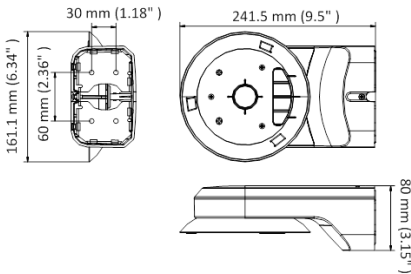

## Размеры

## Спецификации

<b>Модель</b>	DS-1294ZJ-TRL
<b>Описание</b>	Настенный кронштейн
<b>Цвет</b>	Белый Ник
<b>Назначение</b>	Для внутренних камер серии PanoVu
<b>Материал</b>	Жесткий пластик
<b>Размеры</b>	161.1 × 241.5 × 80мм
<b>Вес (нетто)</b>	0,52кг