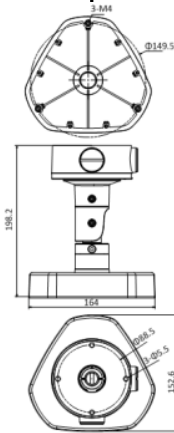

Размеры

Внимание

- Монтажная коробка должна быть установлена на плоской поверхности стены
- Водонепроницаемая резиновая прокладка в комплекте
- Стена, на которую устанавливается кронштейн, должна выдерживать вес предполагаемой камеры и аксессуаров в трехкратном размере
- Максимальная грузоподъемность кронштейна – 2кг

Спецификации

Модель	DS-1283ZJ
Описание	Настенный кронштейн
Цвет	Белый Ник
Назначение	Настенный кронштейн для панорамных камер
Материал	Сталь
Размеры	164 × 152,6 × 198,2мм
Вес (нетто)	0,785кг
Регулировка	Поворот: 360° Наклон: 100° Вращение: 360°